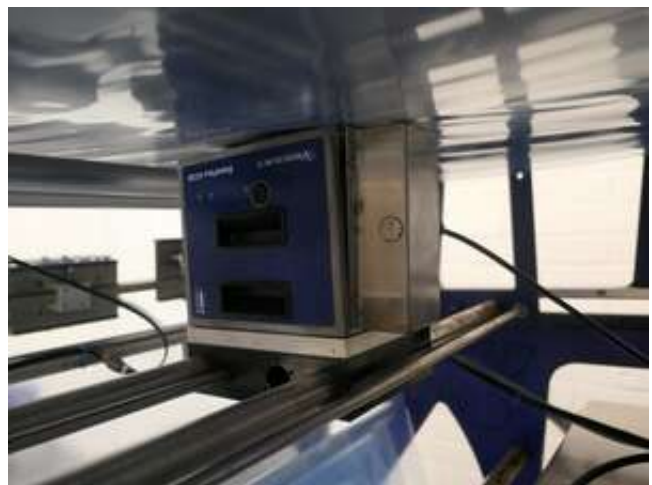

JASA vertical form-fill-seal machine

Type J350 FV
Serial number 11802
Year of construction 2010
Capacity max 50 bags/min.
Bag width max 350 mm
Shoulders 90, 150, 200 mm
Compressed air 6 Bar
Power 3 x 400V, 50Hz, 4.5kW
Dimensions 2400 x 1400 x 1800 mm
Weight 775 kg
With Videojet DataFlex 6330 printer

Belt width 670 mm
Infeed height 1200 mm
Outfeed height 3000 mm

Dimensions

2600 x 9500 x 3300 mm

Geïnteresseerd? Neem contact met ons op!

Telefoonnummer: +31 (0)499 390964

E-mailadres: info@vanzutphen.nl